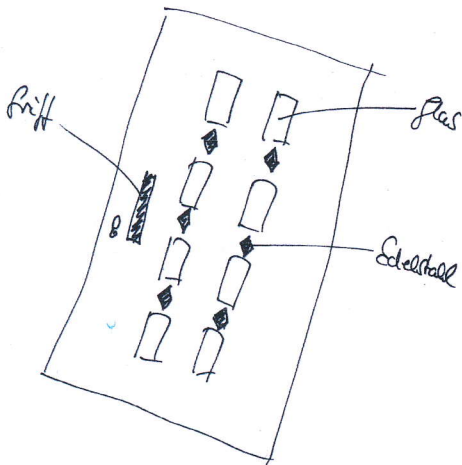

Haustürengestaltung nach eigenen Wünschen und Ideen.

Sondermodell nach Skizze

Maßstab: ca. 1:10

Güwa-Produktion