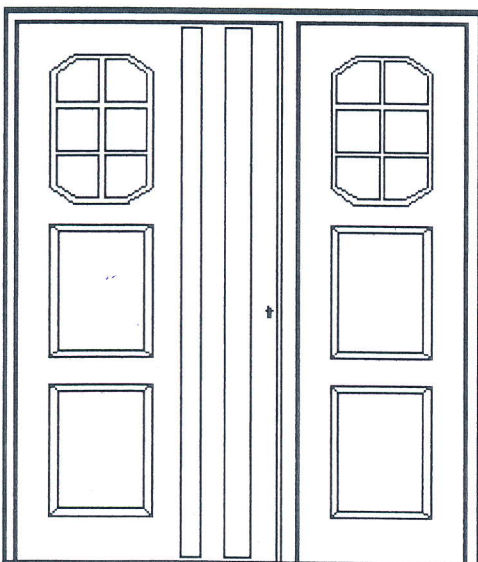

Classic 01

Classic 02

Classic 03

Classic 03B

Classic 04

Classic 05

Classic 06

Classic 07

Mit der **Classic-Line** wird das zeitlose klassische Design mit viel Liebe zum Detail nochmals völlig neu interpretiert. Es entstand eine ideale Gestaltungsvariante für den Alt- und Neubau im traditionellen Stil. Damit können auch mögliche Gestaltungsauflagen des Denkmalschutzes erfüllt werden. Bei der individuellen Gestaltung besteht die Auswahl unter 4 Standard-Profilierungen und diese können in Kombination mit Glasfeldern und Nuten beliebig zusammengestellt werden.